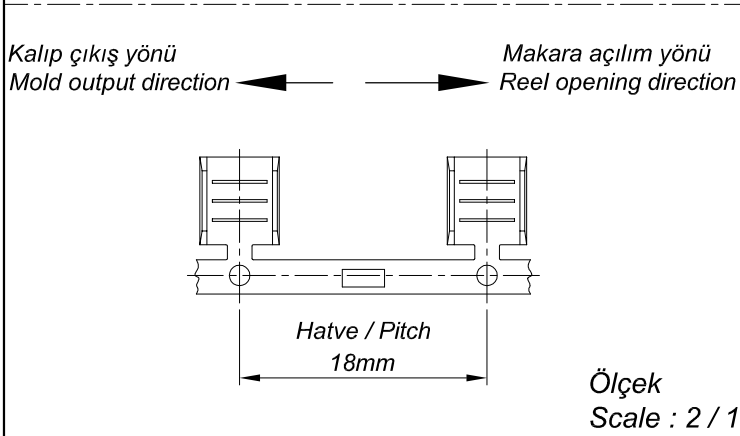

PARÇA KODU PART CODE	PARÇA ADI PART NAME	s ÖLÇÜSÜ (KALINLIK) s MEASURE (THICKNESS)	Malzeme Material	Kaplama / Coating		
				SN	AG	Nİ
TEK 2853 RP	3 NO EK UCU (C12) =RP=	-----	(CuZn30) Pirinç / Brass	-	-	-
TEK 2853 RPK	3 NO EK UCU (C12) =RPK=	-----	(CuZn30) Pirinç / Brass	+	-	-

Kablo Kesiti  
Wire Section : 3 - 6 mm<sup>2</sup>

Resmin Üzerinden Ölçü Almayınız  
Don't use the drawing for measuring purpose

Tarih / Date	26.11.2013	İmza /Signature	Ölçek / Scale	No	Değişiklik / Revision	Tarih/Date
Çizen / Desing	M.Yağcı		5 / 1			
Onay / Approval	S.Gölcük					
	Parça Adı: Part Name	3 NO EK UCU (C12)	Parça Kodu: Part Code	TEK 2853		