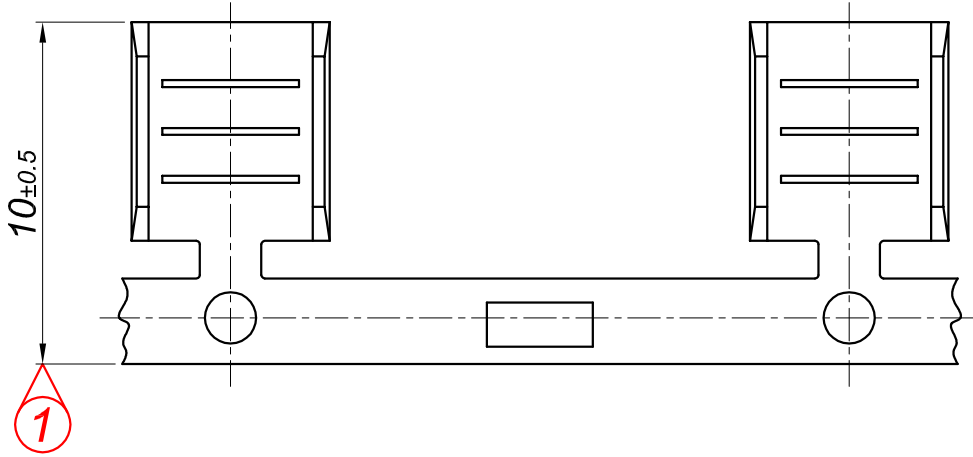

PARÇA KODU PART CODE	PARÇA ADI PART NAME	s ÖLÇÜSÜ (KALINLIK) s MEASURE (THICKNESS)	Malzeme Material	Kaplama / Coating		
				SN	AG	Nİ
TEK 2853 RP	3 NO EK UCU (C12) =RP=	-----	(CuZn30) Pirinç / Brass	-	-	-
TEK 2853 RPK	3 NO EK UCU (C12) =RPK=	-----	(CuZn30) Pirinç / Brass	+	-	-

Kablo Kesiti  
Wire Section : 3 - 6 mm<sup>2</sup>

Resmin Üzerinden Ölçü Almayınız  
Don't use the drawing for measuring purpose

Tarih / Date	26.11.2013	İmza /Signature	Ölçek / Scale	No	Değişiklik / Revision	Tarih/Date
Çizen / Desing	M.Yağcı		5 / 1			
Onay / Approval	S.Gölcük					
	Parça Adı: Part Name	3 NO EK UCU (C12)	Parça Kodu: Part Code	TEK 2853		