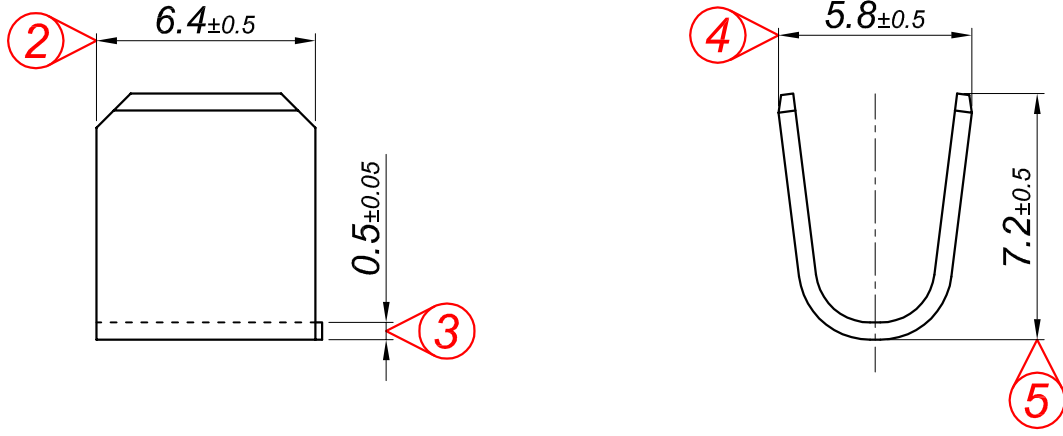

PARÇA KODU PART CODE	PARÇA ADI PART NAME	s ÖLÇÜSÜ (KALINLIK) s MEASURE (THICKNESS)	Malzeme Material	Kaplama / Coating		
				SN	AG	Nİ
TEK 2853 RP	3 NO EK UCU (C12) =RP=	-----	(CuZn30) Pirinç / Brass	-	-	-
TEK 2853 RPK	3 NO EK UCU (C12) =RPK=	-----	(CuZn30) Pirinç / Brass	+	-	-

Kablo Kesiti  
Wire Section : 3 - 6 mm<sup>2</sup>

Resmin Üzerinden Ölçü Almayınız  
Don't use the drawing for measuring purpose

Tarih / Date	26.11.2013	İmza /Signature	Ölçek / Scale	No	Değişiklik / Revision	Tarih/Date
Çizen / Desing	M.Yağcı		5 / 1			
Onay / Approval	S.Gölcük					
	Parça Adı: Part Name	3 NO EK UCU (C12)	Parça Kodu: Part Code	TEK 2853		